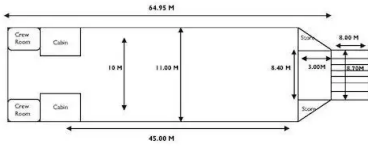

id 6536

[64.95m](#)

6536
2008
\$800,000
2022-11-07
SeaBoats

DWT	1000	(LOA),	64.95
	167	,	3.2
-		-	
-		-	
-		-	