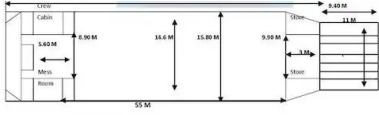

id 6367

[70.52](#)

6367

2014

\$2,100,000

2022-09-30

[SeaBoats](#)

DWT	2000	(LOA),	70.52
			2.76