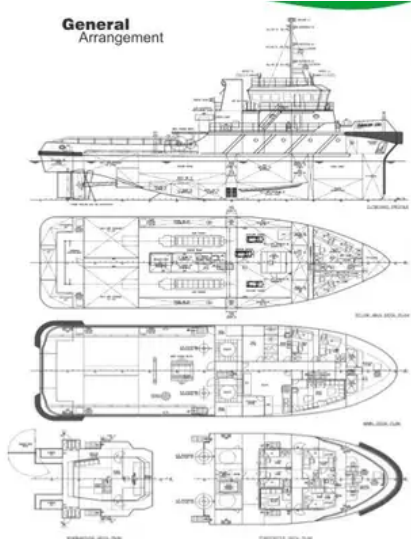

id 6325

[36m 4000BHP](#)

6325

BV

2007

2022-09-13

[SeaBoats](#)

DWT	379	(LOA),	36
	495	,	4.5
	148		

2 x ZIBO LB8250ZC-1 (2 x 2000BHP)

1

**General
Arrangement**