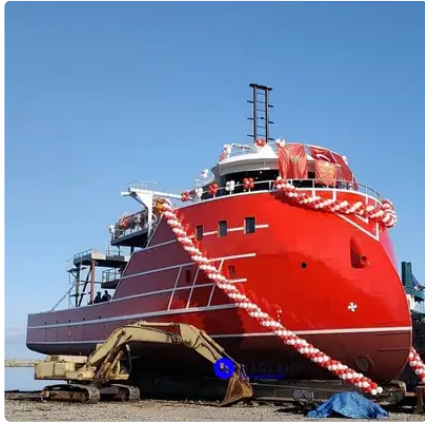

id 5951

SEINER

5951

2022-04-27

[Orla Fjord \(Hagland\)](#)

(LOA),	34
	31
,	12
,	4
,	2.46

MITSUBISHI (3x 820): 2460 HP

-	
	- -
	- -
-	-