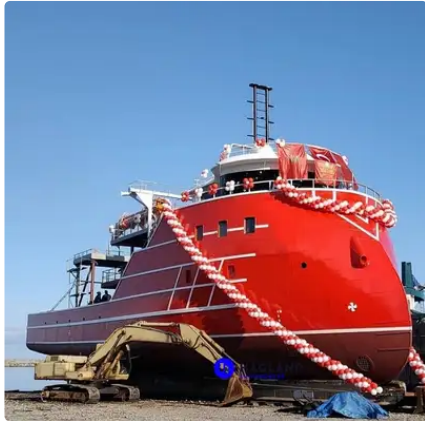

id 5898

SEINER

5898

2022-04-27

[Orla Fjord \(Hagland\)](#)

(LOA),	34
	31
,	12
,	4
,	2.46

MITSUBISHI (3x 820): 2460 HP

-		
	-	-
	-	-
-	-	-