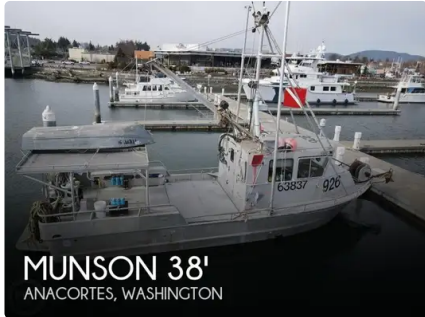

id 5784

1992 38'

5784

1992

\$275,000

2022-03-06

[POP Yachts](#)

(LOA),