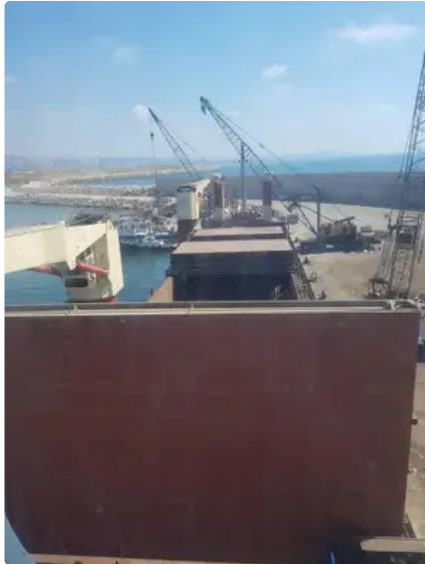

id 5529

5529

1991

2022-01-10

[MOTIF Marine](#)

DWT	4570	(LOA),	101.29
	1644		94.2
			5.75
-			20
			2
		-	
		-	
-		-	